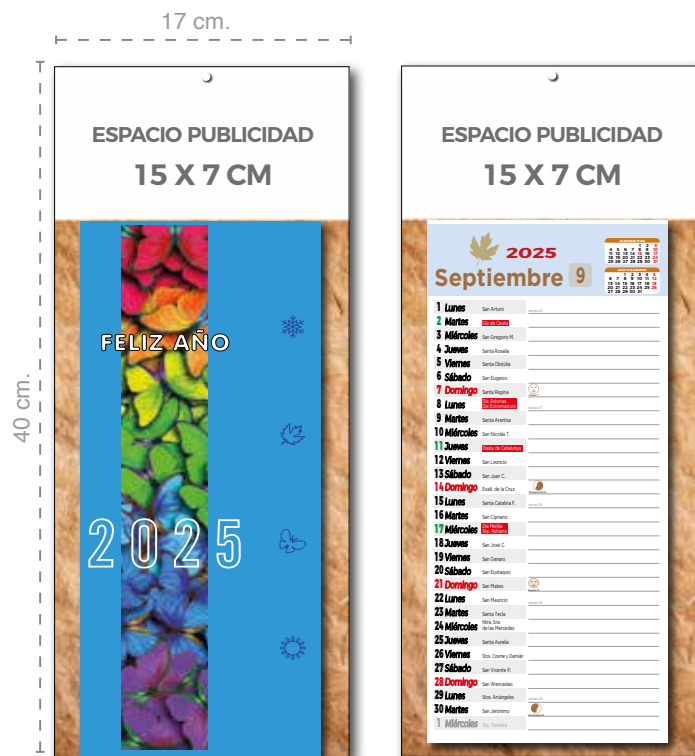

Espacio publicidad
Superior: 30 x 11 cm

CALENDARIO BLOC NOTAS

REF. BN 85 / BN 85R

Calendario con bloc de notas
Tamaño 17 x 40 cm.
25 hojas, Papel offset.
Cartón soporte + bloc de notas.
Acabado con agujero colgador.

Espacio publicidad: 15 x 7 cm.

NEUTRO CON NOTAS 13 HOJAS

REF. CR 90 / CR 90R

Calendario faldón lechera neutro notas.
Tamaño 17 x 40 cm.
13 hojas, Papel offset.
Cartón soporte + faldilla.
Acabado con agujero colgador.

Espacio publicidad: 15 x 7 cm.

LÁMINAS & TARJETAS ESTÁNDAR

- LÁMINAS DE PARED -

Serie A (SA) - 23,5 x 34 cm.
Publicidad: 22 X 5,5 cm.

Serie B (SB) - 33,5 x 48 cm. (OPCIÓN 31,5 X 48 CM)
Publicidad: 30,5 X 7,5 cm.